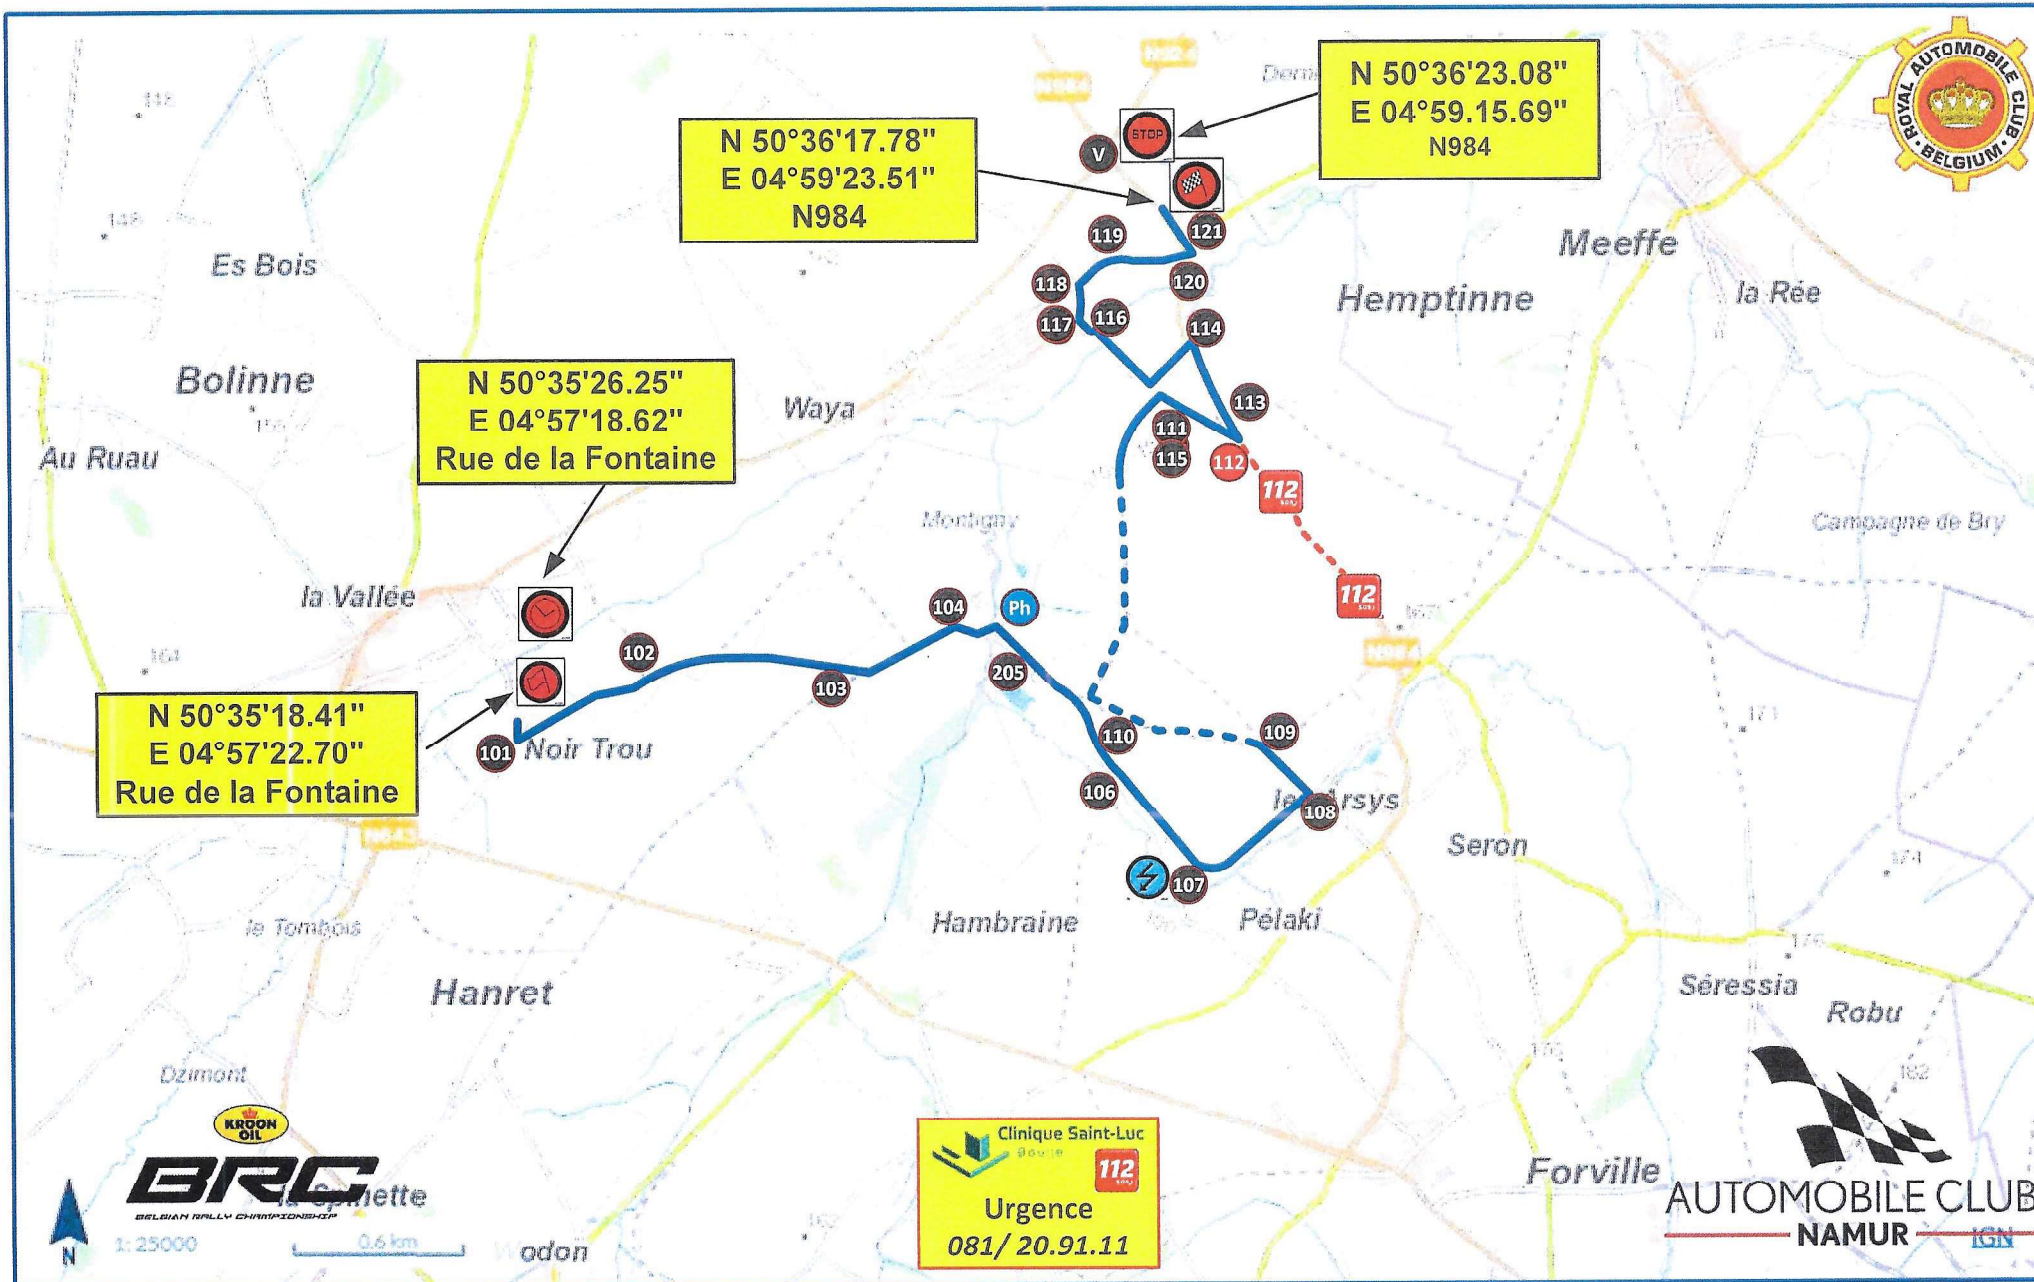

ES . FERNELMONT

7,600 Kms

POINT GPS

N 50°35'18.41"
E 04°57'22.70"
Rue de la Fontaine

N 50°35'26.25"
E 04°57'18.62"
Rue de la Fontaine

N 50°36'17.78"
E 04°59'23.51"
N984

N 50°36'23.08"
E 04°59'15.69"
N984

Clinique Saint-Luc
90016
112
Urgence
081/ 20.91.11

1:25000

0.6km

odon